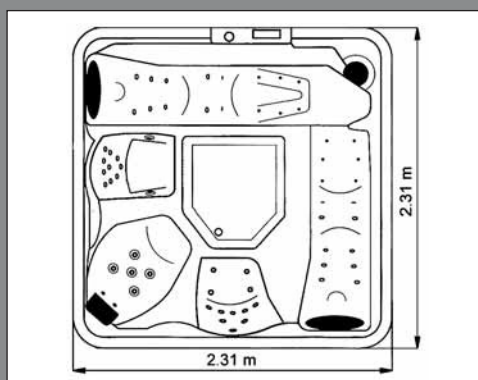

LAGOON

Spa 5 places

CARACTERISTIQUES TECHNIQUES

Dimensions :
2310 x 2310 mm

Coloris :
Divers couleur à choix

Espace SPA :
5 sièges assis et 1 siège couché

Capacité :
1'600 litres

Poids à vide :
450 kg