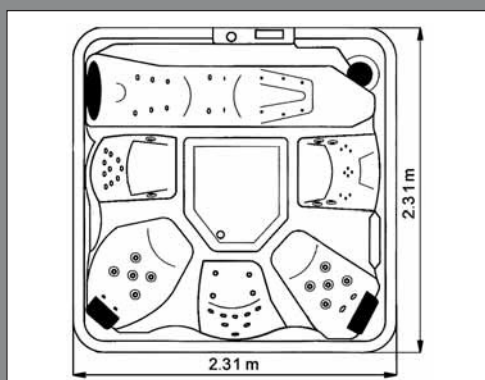

POSEIDON

Spa 6 places

CARACTERISTIQUES TECHNIQUES

Habillage de luxe PermaWood
sans entretien couleur gris ou bois

Isolation exemplaire Isover en périphérie

1 couverture isothermique double
épaisseur avec attache

Garantie :
Cuve : 10 ans
Étanchéité, matériaux et habillage : 5 ans
Électronique : 2 ans
Couverture : 1 an

Dimensions :
2310 x 2310 mm

Coloris :
Divers couleur à choix

Espace SPA :
5 sièges assis et 1 siège couché

Capacité :
1'600 litres

Poids à vide :
450 kg